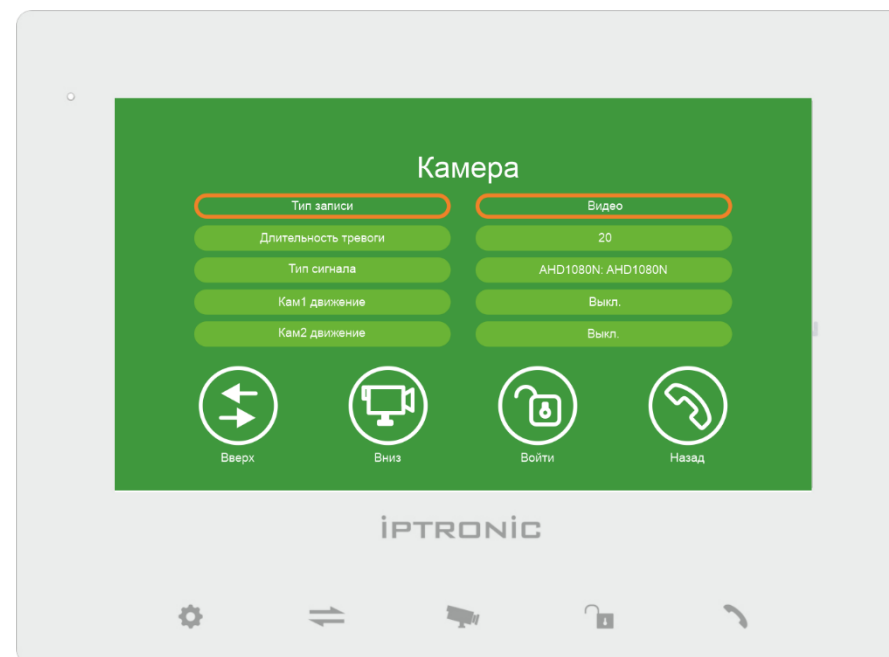

Общеподъездные домофоны с координатной системой адресации абонентов (Визит, Цифрал, Элтис, Метаком)ч

Возможности подключения

Детектор движения

Сохраняется любое движение, попавшее в поле зрения вызывной панели и / или видеокамеры.

Одновременная работа детектора движения по всем каналам.

АВТООТВЕТЧИК

Если вас нет дома, гость может оставить сообщение.

Память

Поддержка монитором карт памяти microSD до 128ГБ SDXC

Длительности записанных данных хватит даже если вы уехали в отпуск.

Понятный интерфейс

Интуитивно понятный интерфейс полностью на русском языке + русскоязычная инструкция

Монитор

Цвета

белый или черный

Форматы сигнала :

AHD (1 и 2 мп), CVBS

Размер дисплея :