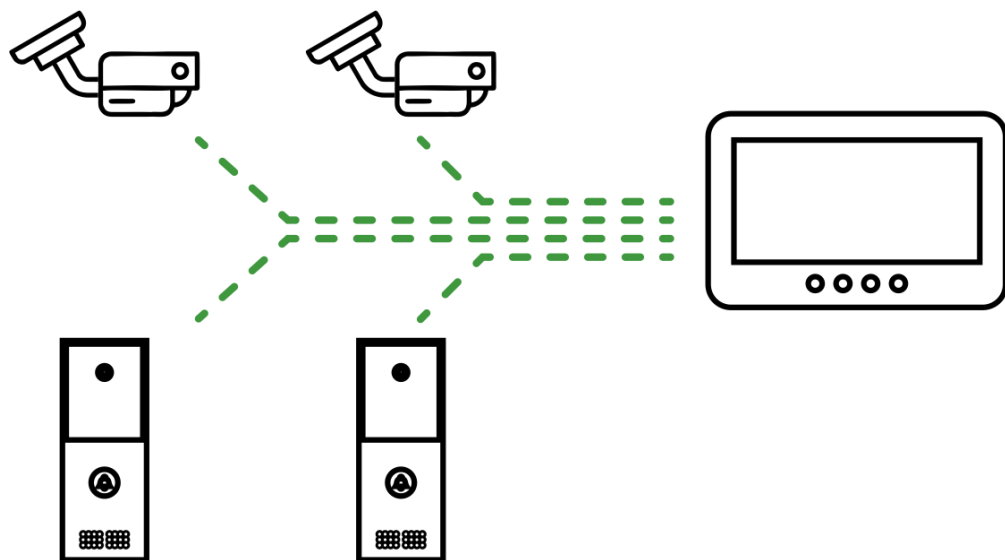

Общеподъездные домофоны с координатной системой адресации абонентов (Визит, Цифрал, Элтис, Метаком)ч

Возможности подключения

Детектор движения

Сохраняется любое движение, попавшее в поле зрения вызывной панели и / или видеокамеры.

Одновременная работа детектора движения по всем каналам.

АВТООТВЕТЧИК

Если вас нет дома, гость может оставить сообщение.

Память

Поддержка монитором карт памяти microSD до 128ГБ SDXC

Длительности записанных данных хватит даже если вы уехали в отпуск.