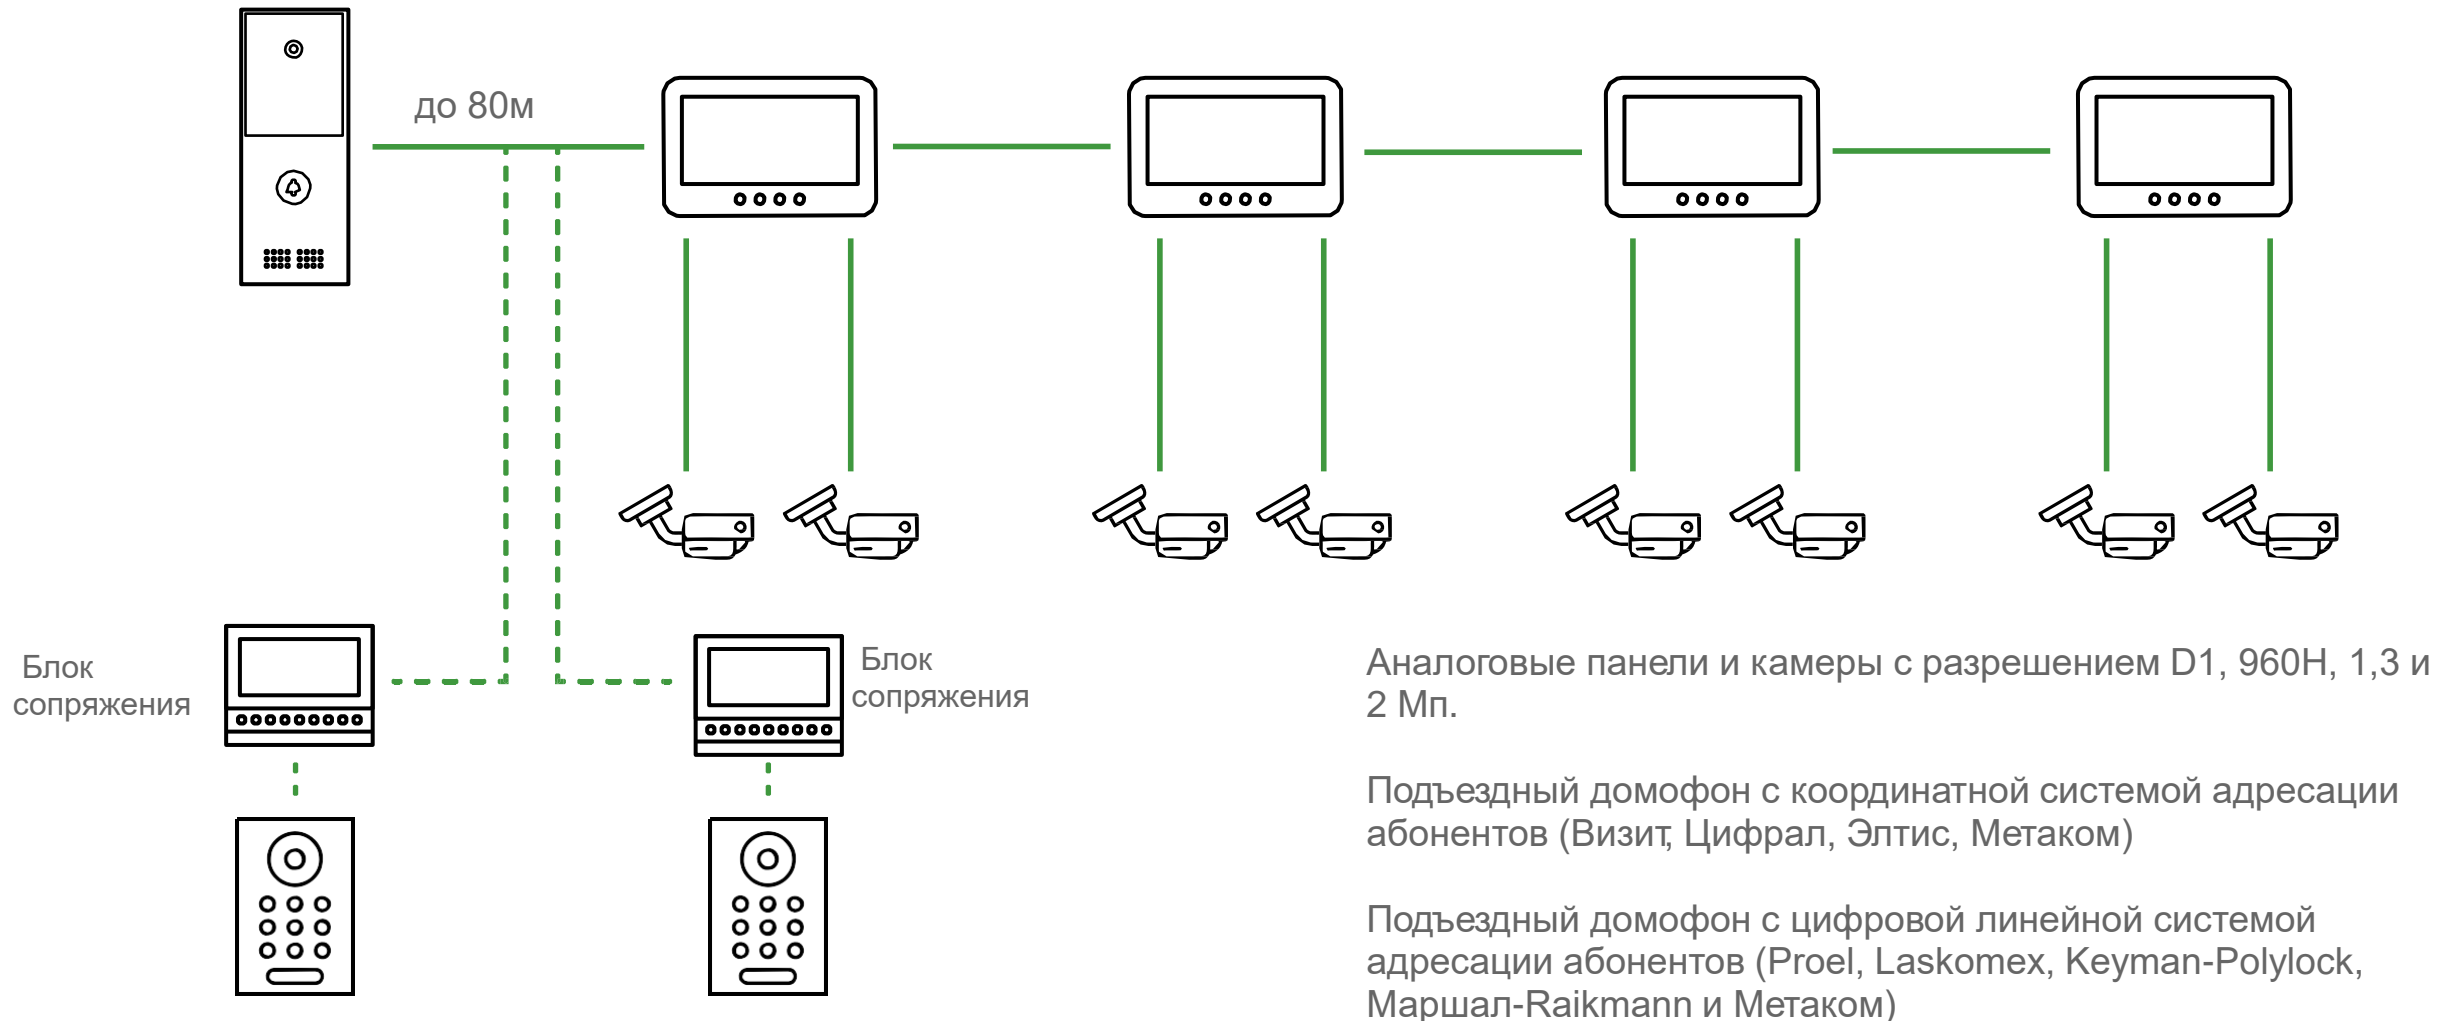

Общеподъездные домофоны с координатной системой адресации абонентов (Визит, Цифрал, Элтис, Метаком)ч

Возможности подключения

Детектор движения

Сохраняется любое движение, попавшее в поле зрения вызывной панели и / или видеокамеры.

Одновременная работа детектора движения по всем каналам.

АВТООТВЕТЧИК

Если вас нет дома, гость может оставить сообщение.

Память

Поддержка монитором карт памяти microSD до 128ГБ SDXC

Длительности записанных данных хватит даже если вы уехали в отпуск.