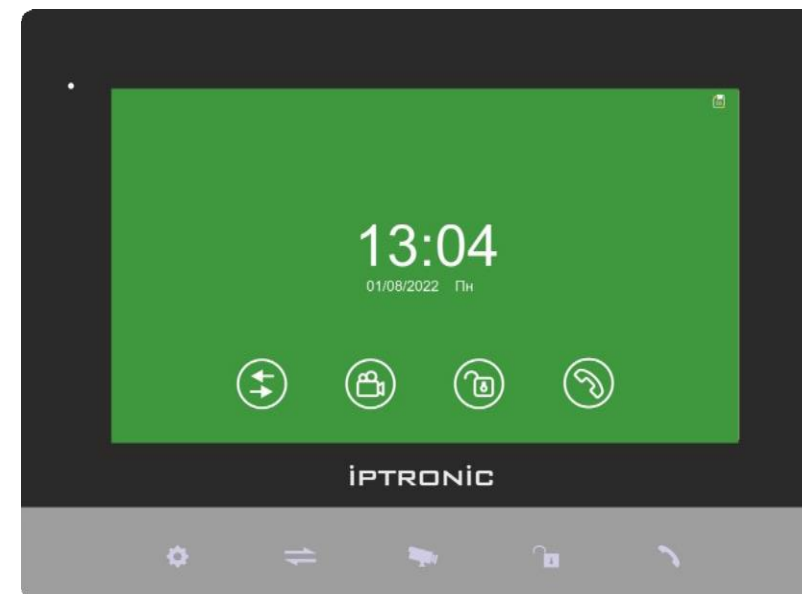

7" , TFT

наиболее востребованный размер монитора по аналитике продаж за последние 3 года.

Способ управления:

Сенсорные кнопки

Нет переплаты за дорогостоящий Touch Screen

Разрешение дисплея

1024x600

Наиболее часто встречающееся решение - 800 x 480.

Засчет того, что монитора IPTRONIC разрешение 1024x600 – изображение более четкое и детализированное.

Двусторонняя аудиосвязь

Монитор видеодомофона

Настенное крепление

Блок питания с 220В на 12В

Шнур 220 вольт с вилкой